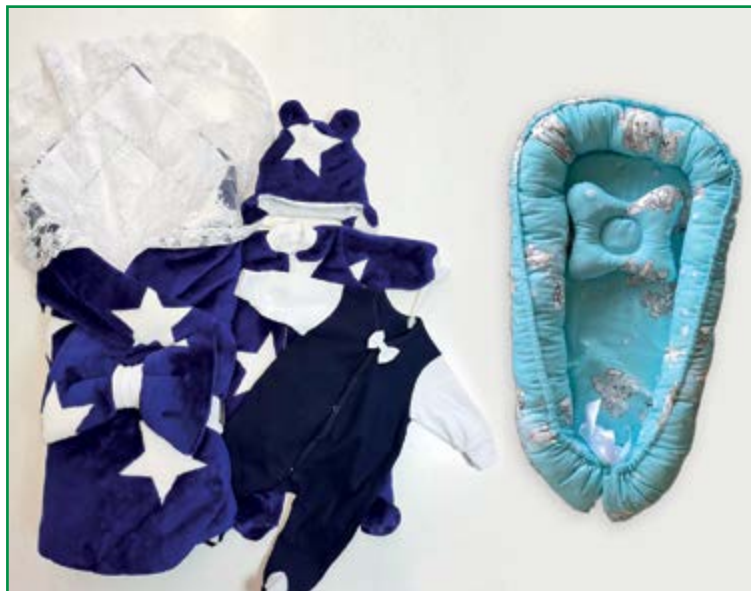

ОДЕЖДА ДЛЯ ДЕТЕЙ МЛАДШЕГО ВОЗРАСТА И АКСЕССУАРЫ ОДЕЖДЫ ИЗ ХЛОПЧАТОБУМАЖНЫХ ТКАНЕЙ

Одежда для детей младшего возраста и аксессуары одежды из хлопчатобумажных тканей: распашонки, ползунки, комбинезоны-слипы, боди, шапочки и чепчики как комплектами, так и по отдельности. Изделия производятся из тканей, в составе которых 100% хлопок. Изображения выполняются гипоаллергенными красками на водной основе. На всех этапах производства осуществляется контроль качества пошива. Цена продукции рассчитана на все слои населения: эконом-класс, средний и премиум.

ООО «МАЛЫШ»

452680, Республика Башкортостан,
г. Нефтекамск, ул. Индустриальная,
д. 2, стр. А
Тел.: (34783) 2-12-63, 2-05-08
E-Mail: ooomalish@mail.ru
malish-tex
VK: id712352504