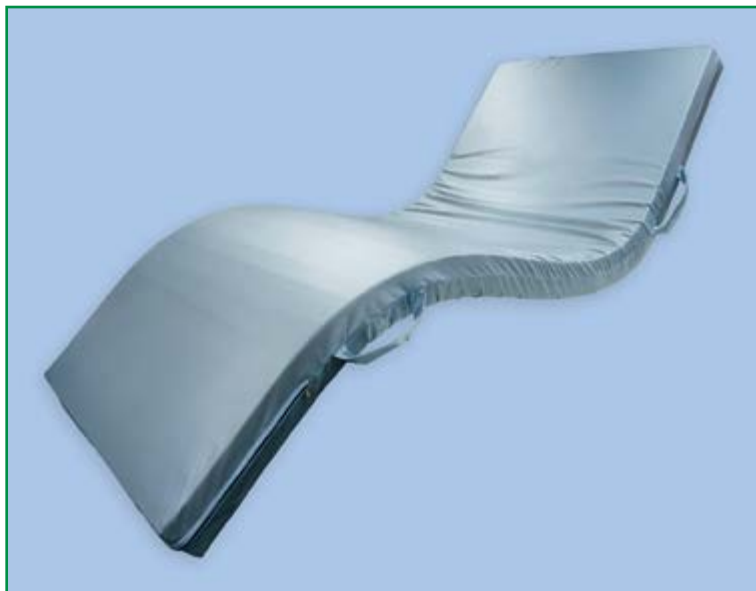

## МАТРАЦ ПРОТИВОПРОЛЕЖНЕВЫЙ ГЕЛЕВЫЙ № 2

Производственная компания «ВиЦыАн» разрабатывает и производит изделия ортопедии, технические средства реабилитации, средства по уходу за пациентами для учреждений здравоохранения, социального обеспечения и для частного применения. Основная задача компании – содействии созданию комфортных условий для пациента, облегчение работы медицинского персонала и лиц, осуществляющих уход. «ВиЦыАн» представляет товары высокого качества по доступным ценам. Изделия доступны для покупки на маркетплейсах.