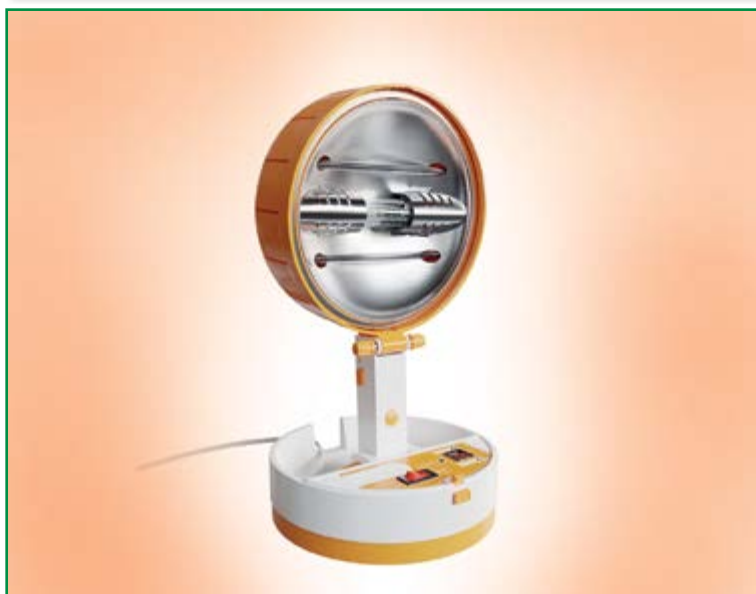

ОБЛУЧАТЕЛЬ МУЛЬТИВОЛНОВЫЙ МВБО-01

Облучатель мультиволновый МВБО-01 по ТУ 26.60.13-001-13760586-2019 предназначен для облучения присутствующих в помещении людей УФ- и ИК-волнами с целью профилактики, ухода за кожей, а также лечения при инфекционных, инфекционно-аллергических, воспалительных, посттравматических заболеваниях в лечебных и лечебно-профилактических учреждениях (в том числе детских), а также в домашних условиях.

ООО «РЭМО-ТЕХНОЛОГИИ»

410033, г. Саратов,
ул. им. И.В. Панфилова,
зд. 1Б, стр. 3
Тел.: (8452) 49-52-31, 49-52-32
E-Mail: online@remold.com
remo-zavod.ru